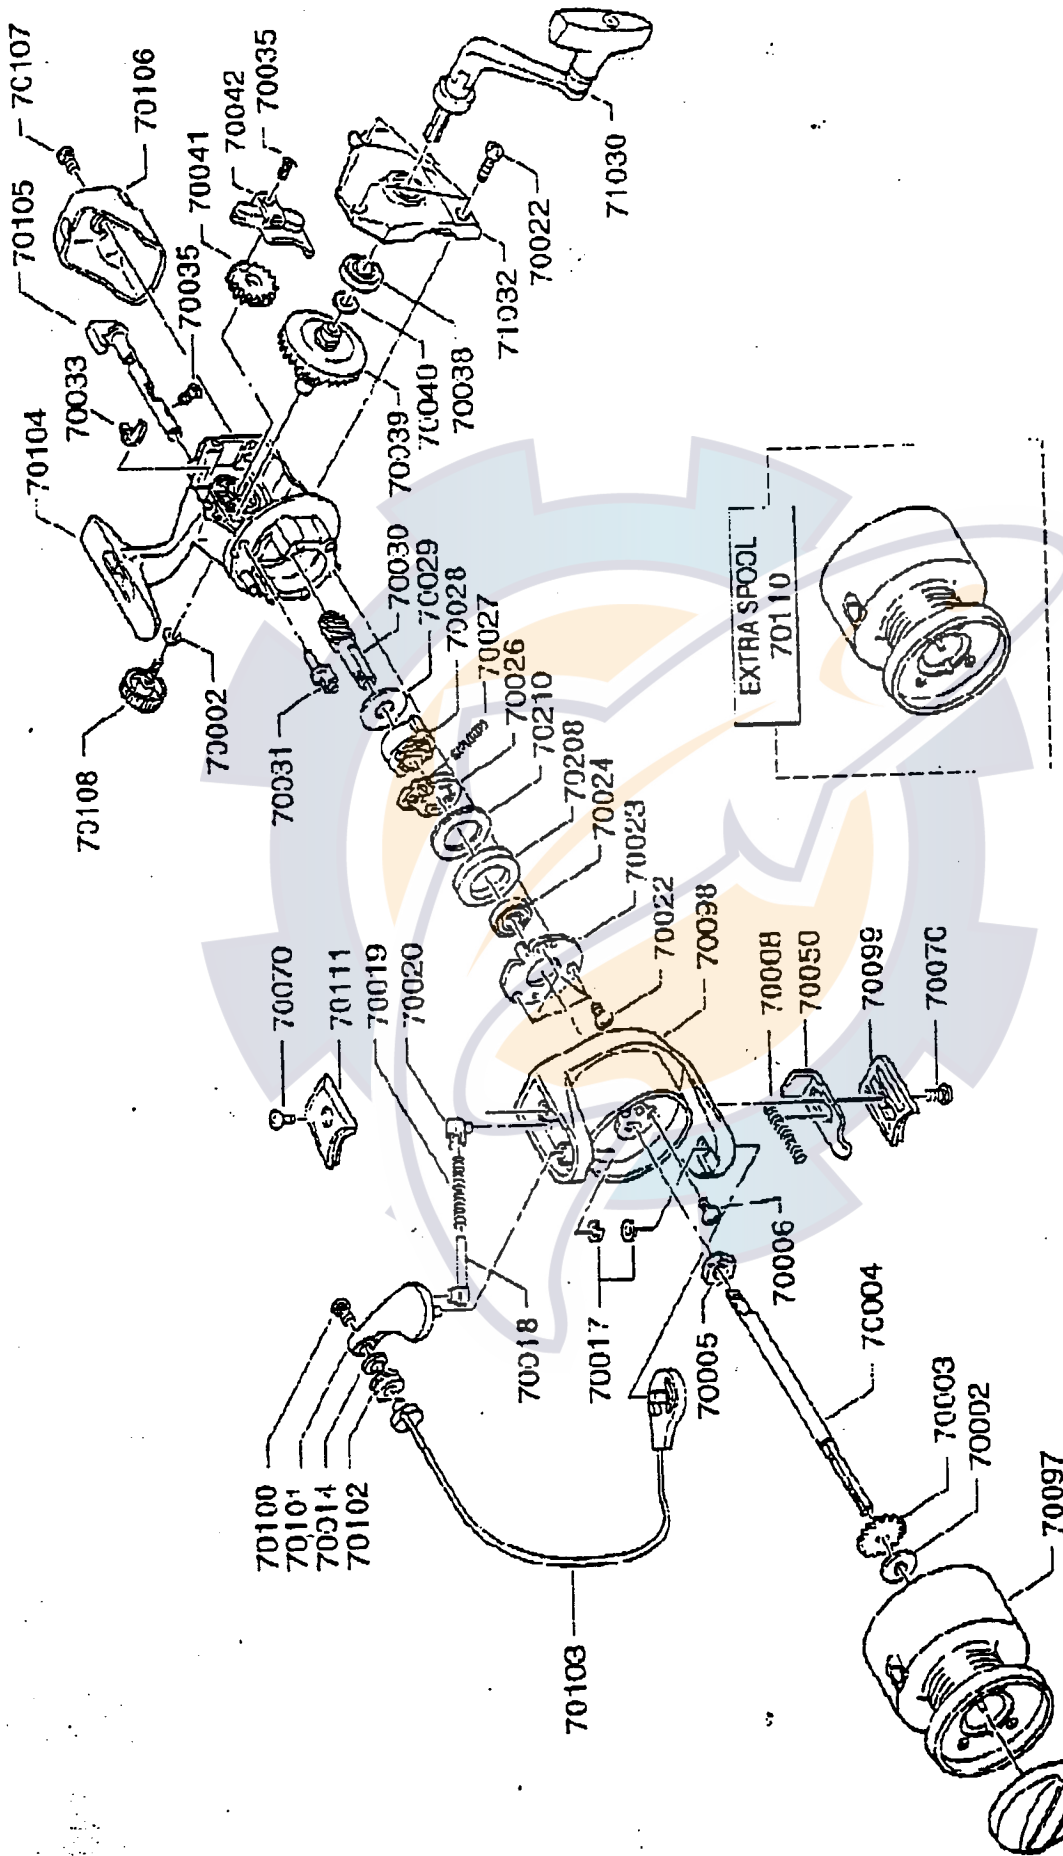

ULTRA CAST 1000 F 03

Please specify reel model number and number in reel foot when ordering parts.

Vid beställning av reservdelar bör alltid rulltyp och nummerbeteckning under rull foten uppges.